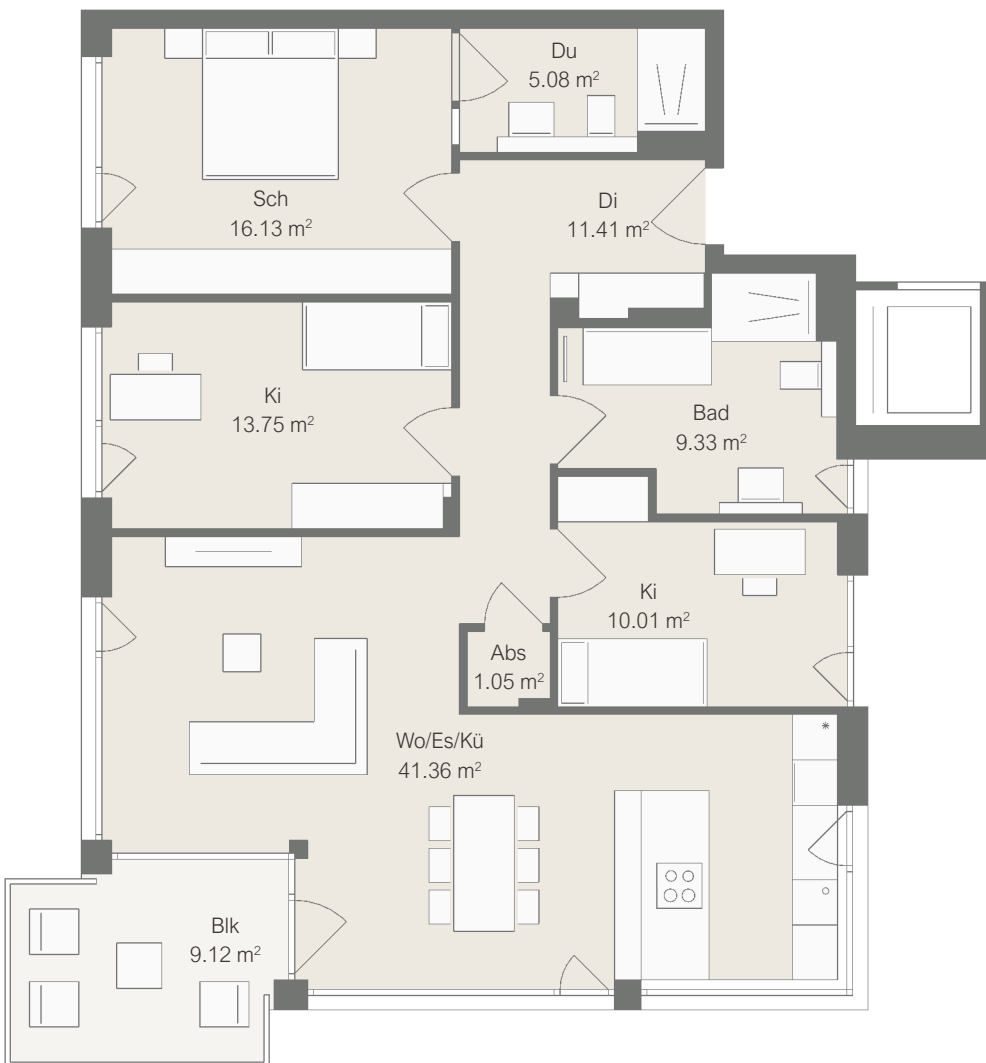

### Wohnung 10.8 (OG)

Wohnfläche 112,68 m<sup>2</sup>

### Maßstab 1:100

1 cm im Grundriss = 1,0 m in der Realität  
Beim Ausdruck in 100% muss jedes der  
hier dargestellten Quadrate 1 cm messen.