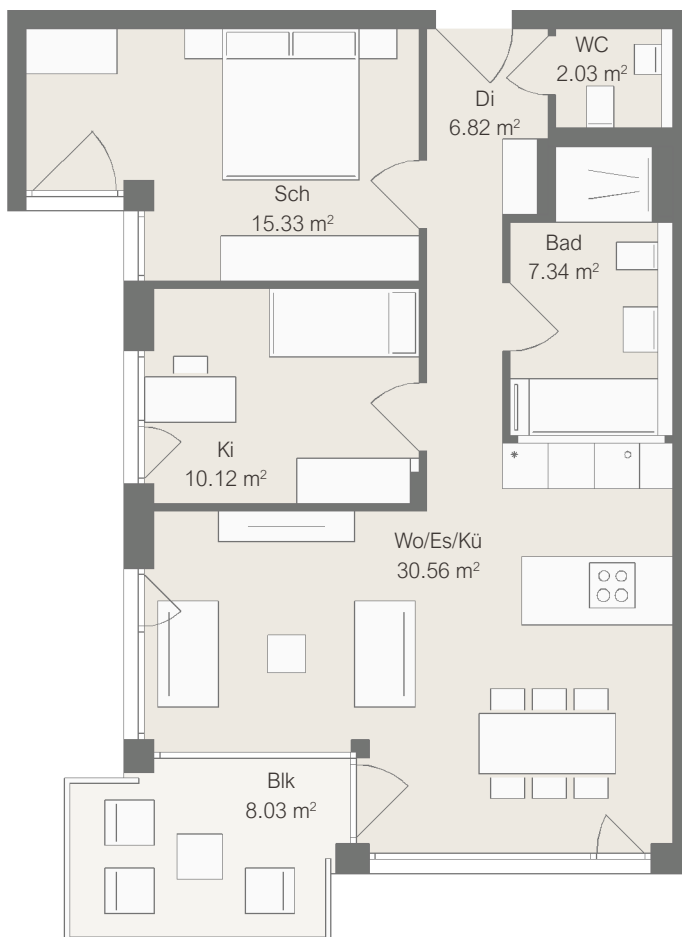

Wohnung 10.9

OFFENAUER STRASSE

OFFENAUER STRASSE IN
BAD FRIEDRICHSHALL

Offenauer Straße 8 + 10
74177 Bad Friedrichshall
www.neufeld-bau.com

Baütäger

Neufeld Wohnbau GmbH & Co. KG
Am Willenbach 5
74229 Oedheim
Fon: 07136/98890
immo@neufeld-bau.com
www.neufeld-bau.com

Beratung

Fon 07136 9889-19

Wohnung 10.9 (OG)

Wohnfläche 76,22 m²

Maßstab 1:100

1 cm im Grundriss = 1,0 m in der Realität
Beim Ausdruck in 100% muss jedes der
hier dargestellten Quadrate 1 cm messen.