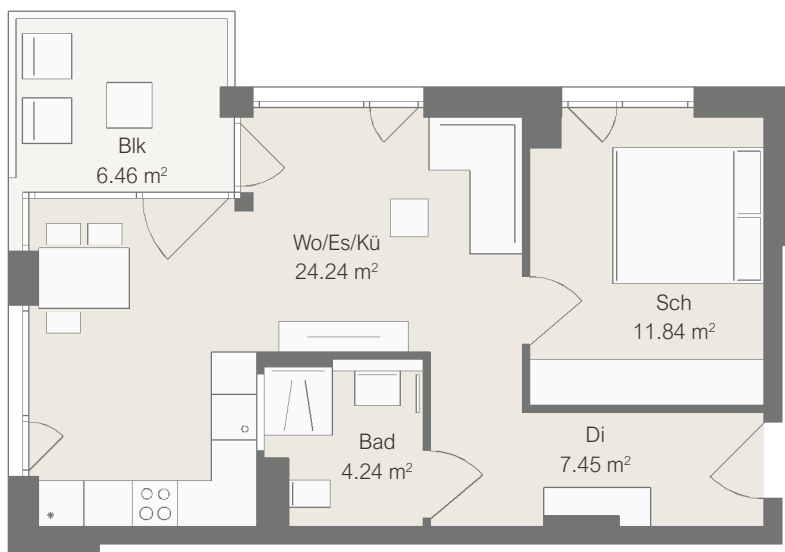

Beratung

Fon 07136 9889-19

Wohnung 8.1 (EG)

Wohnfläche 51,00 m²

Maßstab 1:100

1 cm im Grundriss = 1,0 m in der Realität
Beim Ausdruck in 100% muss jedes der
hier dargestellten Quadrate 1 cm messen.