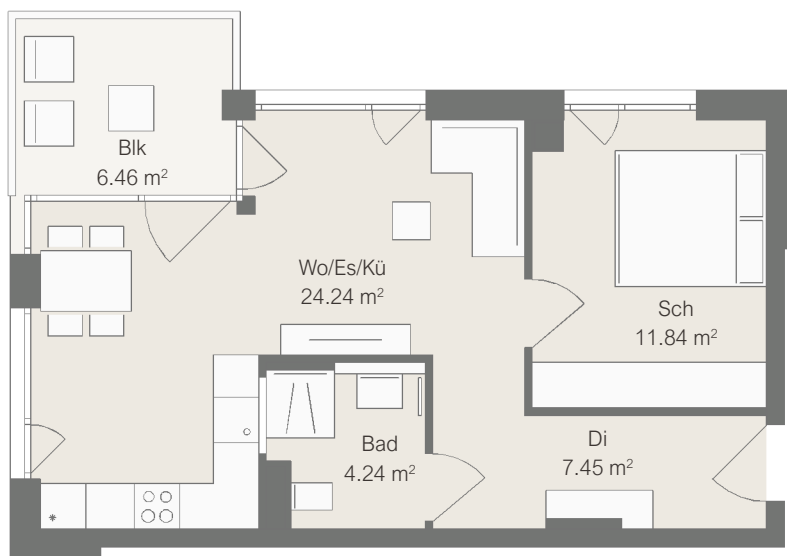

### Wohnung 8.5 (OG)

Wohnfläche 51,00 m<sup>2</sup>

### Maßstab 1:100

1 cm im Grundriss = 1,0 m in der Realität  
Beim Ausdruck in 100% muss jedes der  
hier dargestellten Quadrate 1 cm messen.