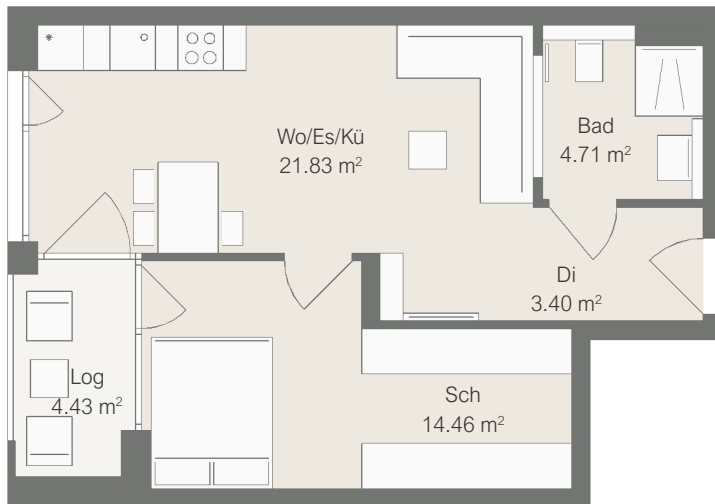

Beratung

Fon 07136 9889-19

Wohnung 8.6 (OG)

Wohnfläche 46,62 m²

Maßstab 1:100

1 cm im Grundriss = 1,0 m in der Realität
Beim Ausdruck in 100% muss jedes der
hier dargestellten Quadrate 1 cm messen.