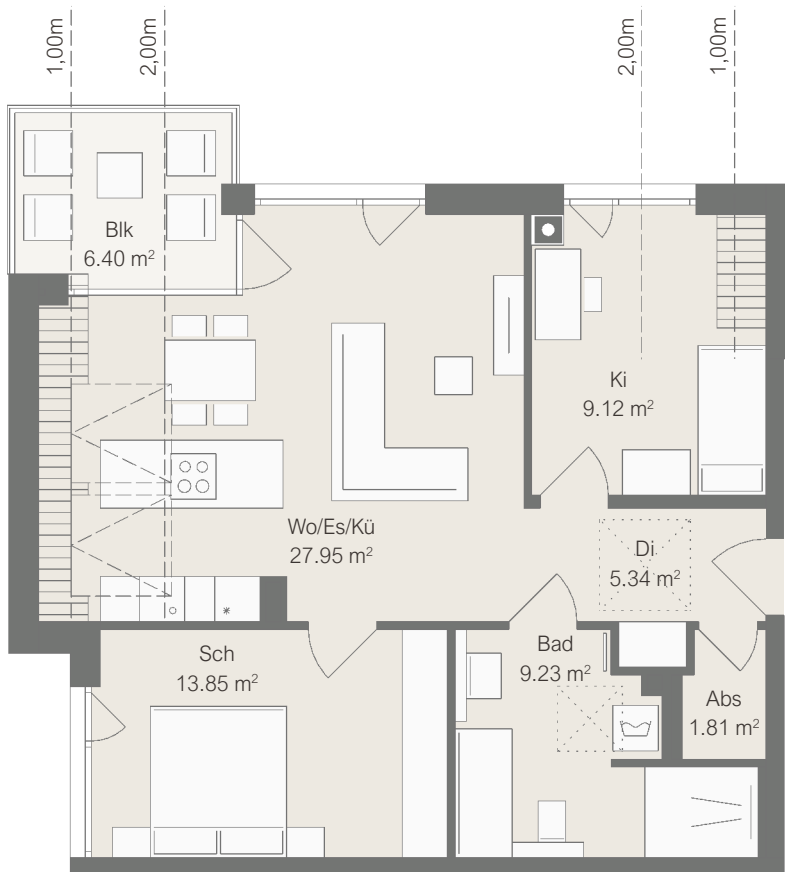

Wohnung 8.9

OFFENAUER STRASSE

OFFENAUER STRASSE IN
BAD FRIEDRICHSHALL

Offenaue Straße 8 + 10
74177 Bad Friedrichshall
www.neufeld-bau.com

Baütäger

Neufeld Wohnbau GmbH & Co. KG
Am Willenbach 5
74229 Oedheim
Fon: 07136/98890
immo@neufeld-bau.com
www.neufeld-bau.com

Beratung

Fon 07136 9889-19

Wohnung 8.9 (DG)

Wohnfläche 70,50 m²

Maßstab 1:100

1 cm im Grundriss = 1,0 m in der Realität
Beim Ausdruck in 100% muss jedes der
hier dargestellten Quadrate 1 cm messen.