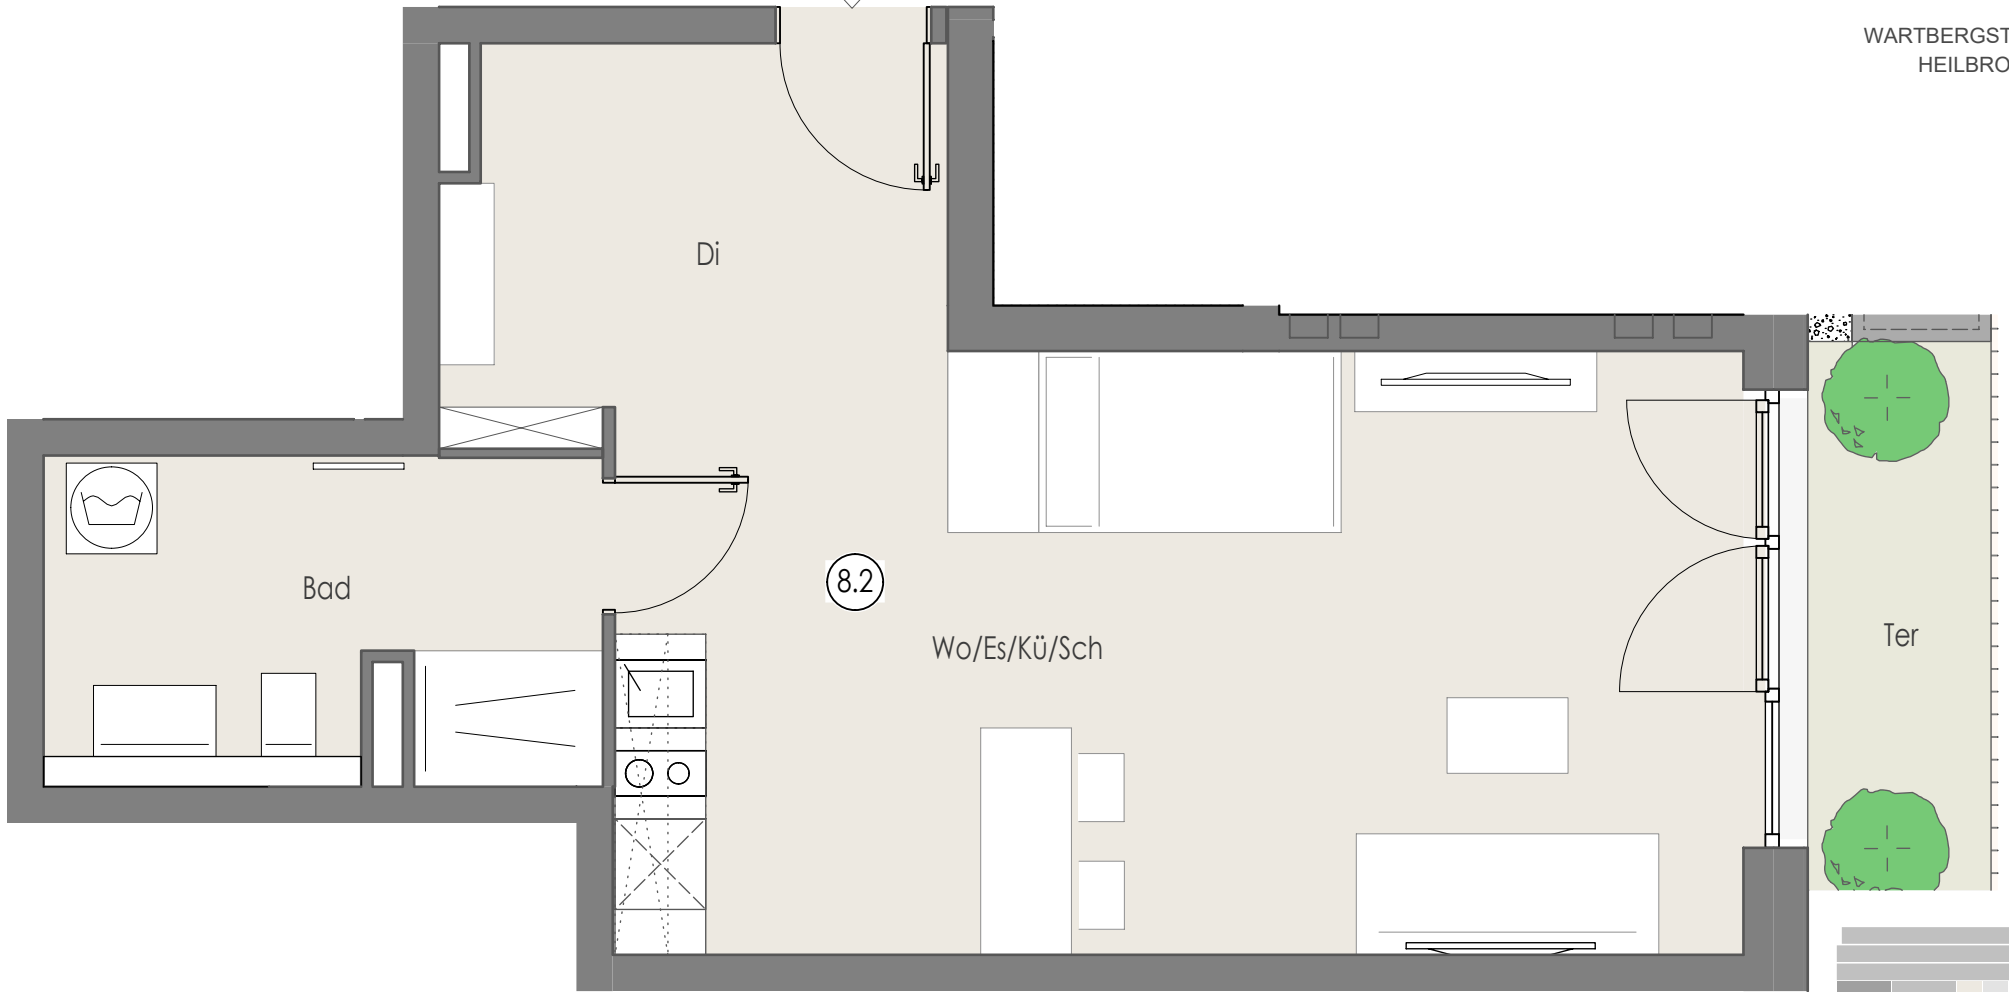

Wohnung 8.2

WARTBERGSTRASSE IN
HEILBRONN

Whg. 8.2

Di

Bad

8.2

Wo/Es/Kü/Sch

Ter