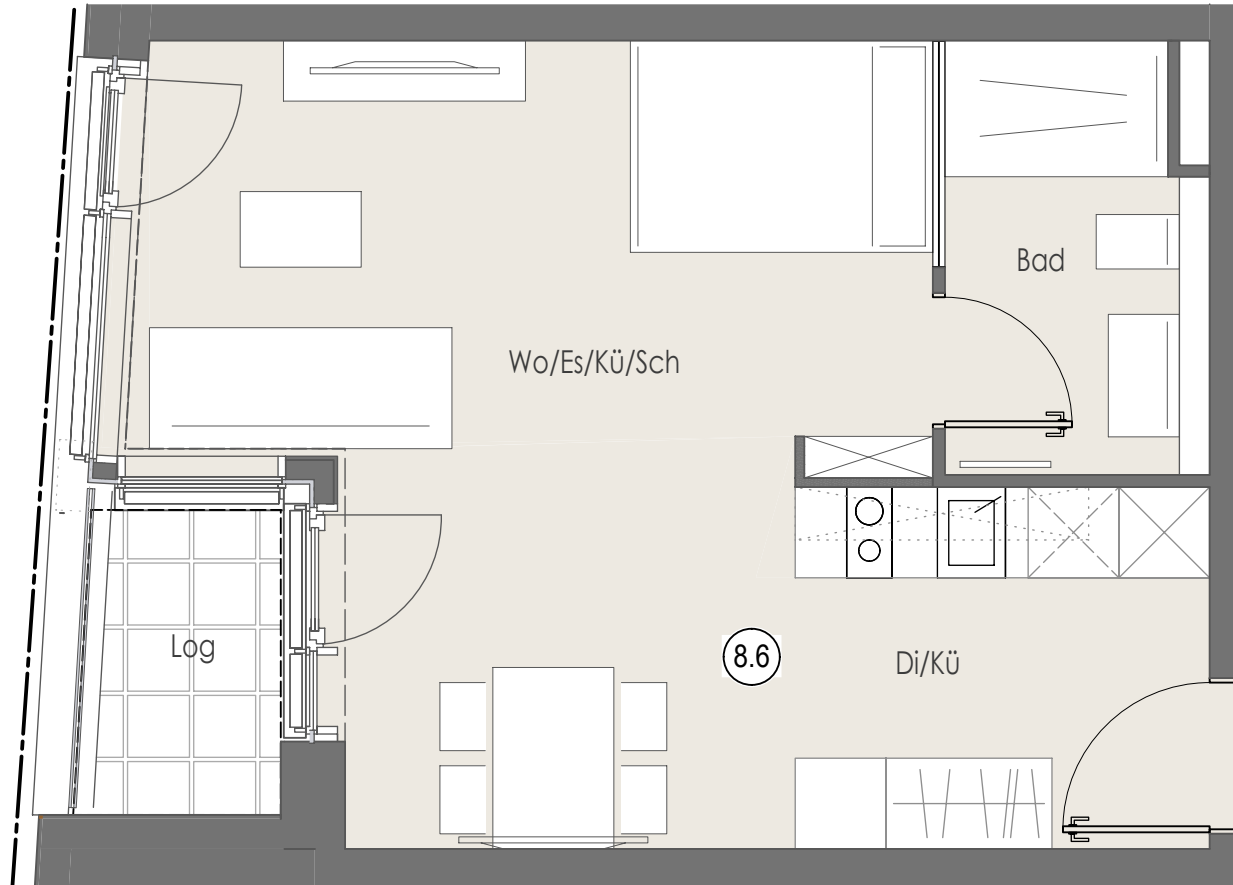

Wohnung 8.6

WARTBERGSTRASSE IN
HEILBRONN

Whg. 8.6