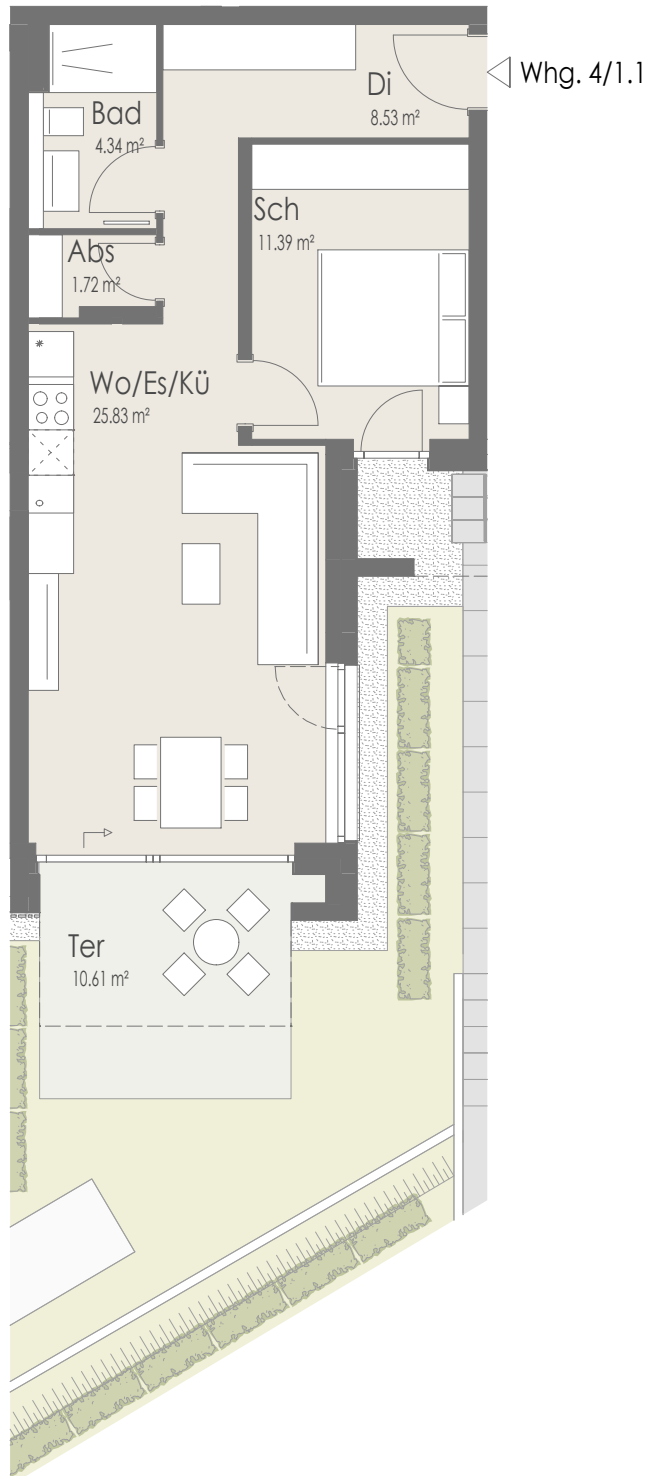

Wohnung 4/1.1

WOHNEN AM WASSERSCHLOSS
STEIN AM KOCHER

Lobenbacher Straße 4 + 4/1
74196 Stein am Kocher
www.neufeld.immo

Bauträger

Neufeld Invest P6 GmbH
Am Willenbach 5
74229 Oedheim
Fon: 07136/98890
immo@neufeld.immo
www.neufeld.immo

Beratung

Fon: 07136 9889-33

Wohnung 4/1.1 (EG)

Wohnfläche 57,12 m²

Maßstab 1:100

1 cm im Grundriss = 1,0 m in der Realität
Beim Ausdruck in 100% muss jedes der
hier dargestellten Quadrate 1 cm messen.

Der Grundriss dient einer ersten Illustration und ist je nach Ausdruck nicht maßstabsgerecht. Im Regelfall stimmt er nicht 100% mit der Realität überein.