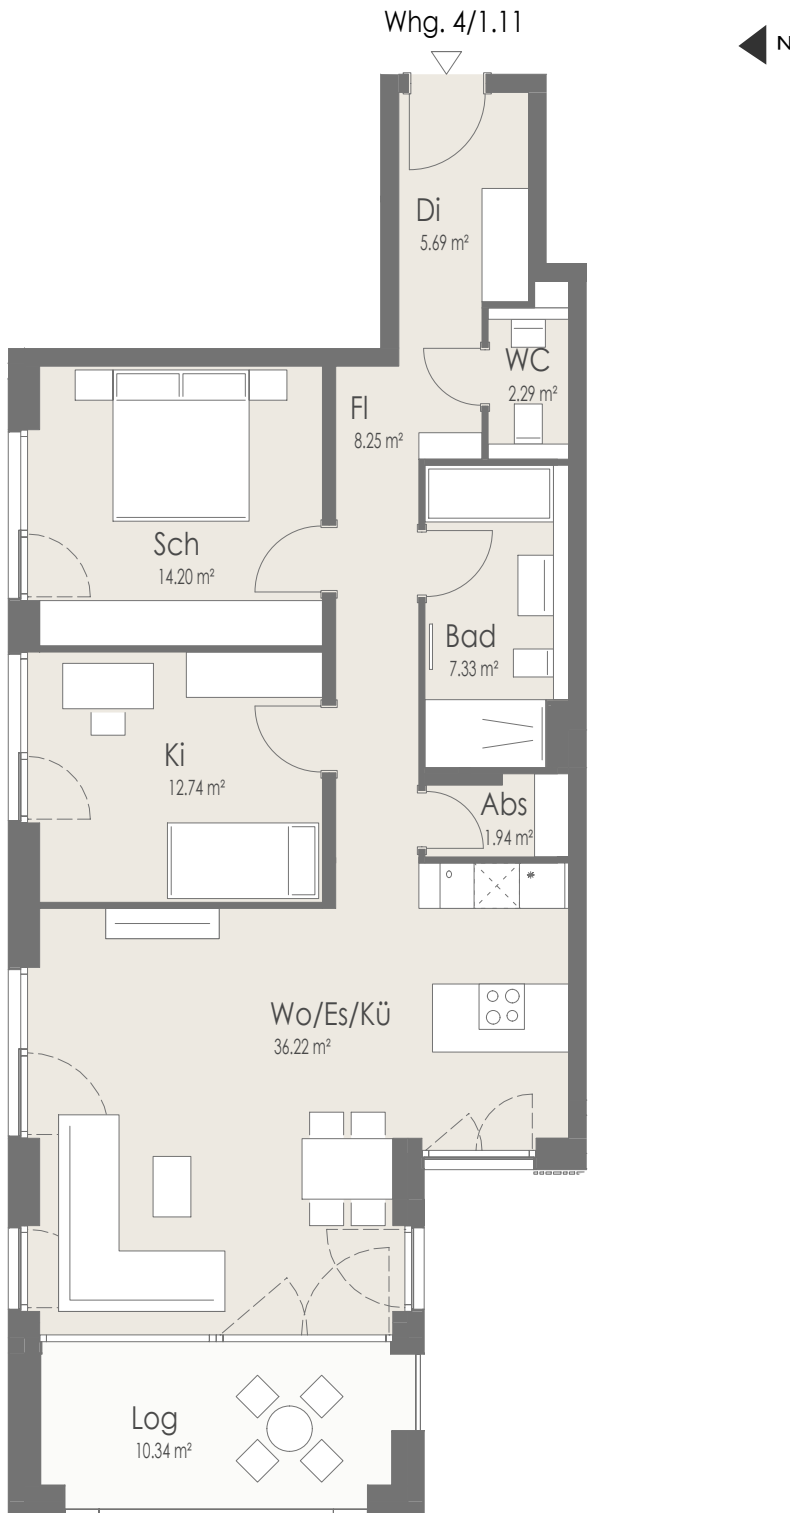

Wohnung 4/1.11

WOHNEN AM WASSERSCHLOSS
STEIN AM KOCHER

Lobnbacher Straße 4 + 4/1
74196 Stein am Kocher
www.neufeld.immo

Bauträger

Neufeld Invest P6 GmbH
Am Willenbach 5
74229 Oedheim
Fon: 07136/98890
immo@neufeld.immo
www.neufeld.immo

Beratung

Fon: 07136 9889-33