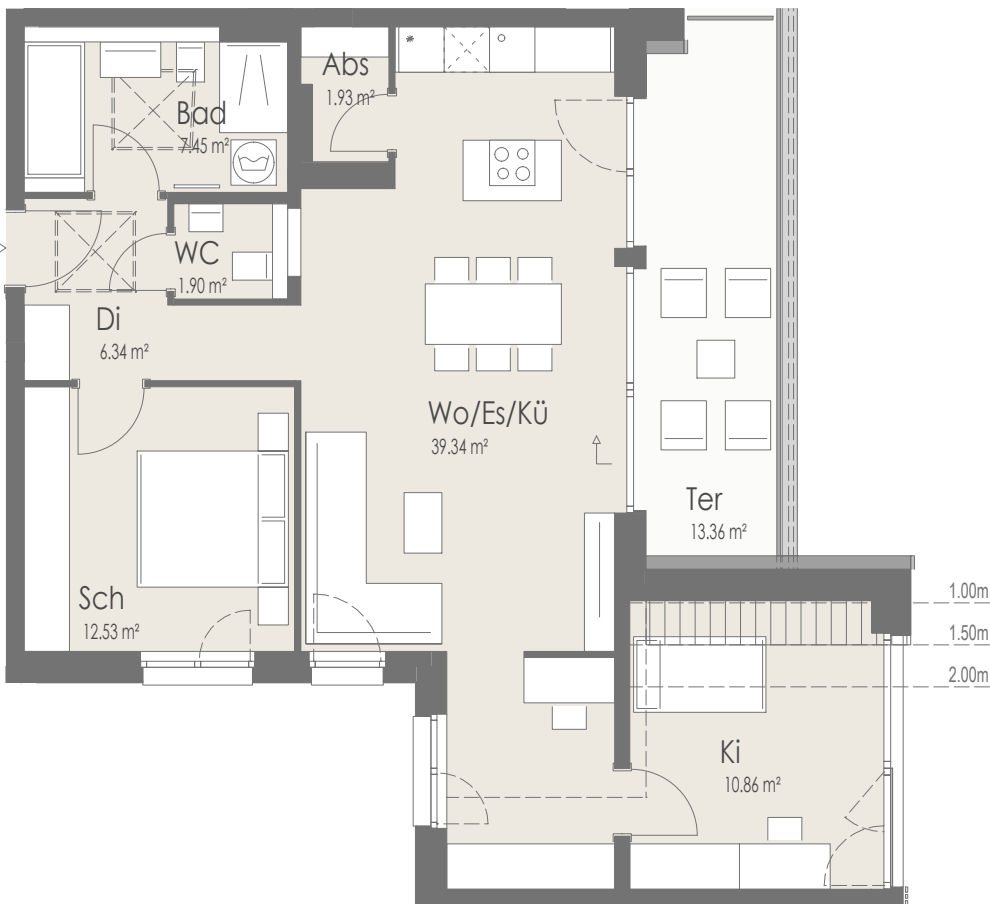

Beratung

Fon: 07136 9889-33

Wohnung 4/1.14 (DG)

Wohnfläche 87,12 m²

Whg. 4/1.14

Maßstab 1:100

1 cm im Grundriss = 1,0 m in der Realität
Beim Ausdruck in 100% muss jedes der hier dargestellten Quadrate 1 cm messen.

Der Grundriss dient einer ersten Illustration und ist je nach Ausdruck nicht maßstabsgerecht. Im Regelfall stimmt er nicht 100% mit der Realität überein.

Für die Richtigkeit können wir deshalb keine Gewähr übernehmen.