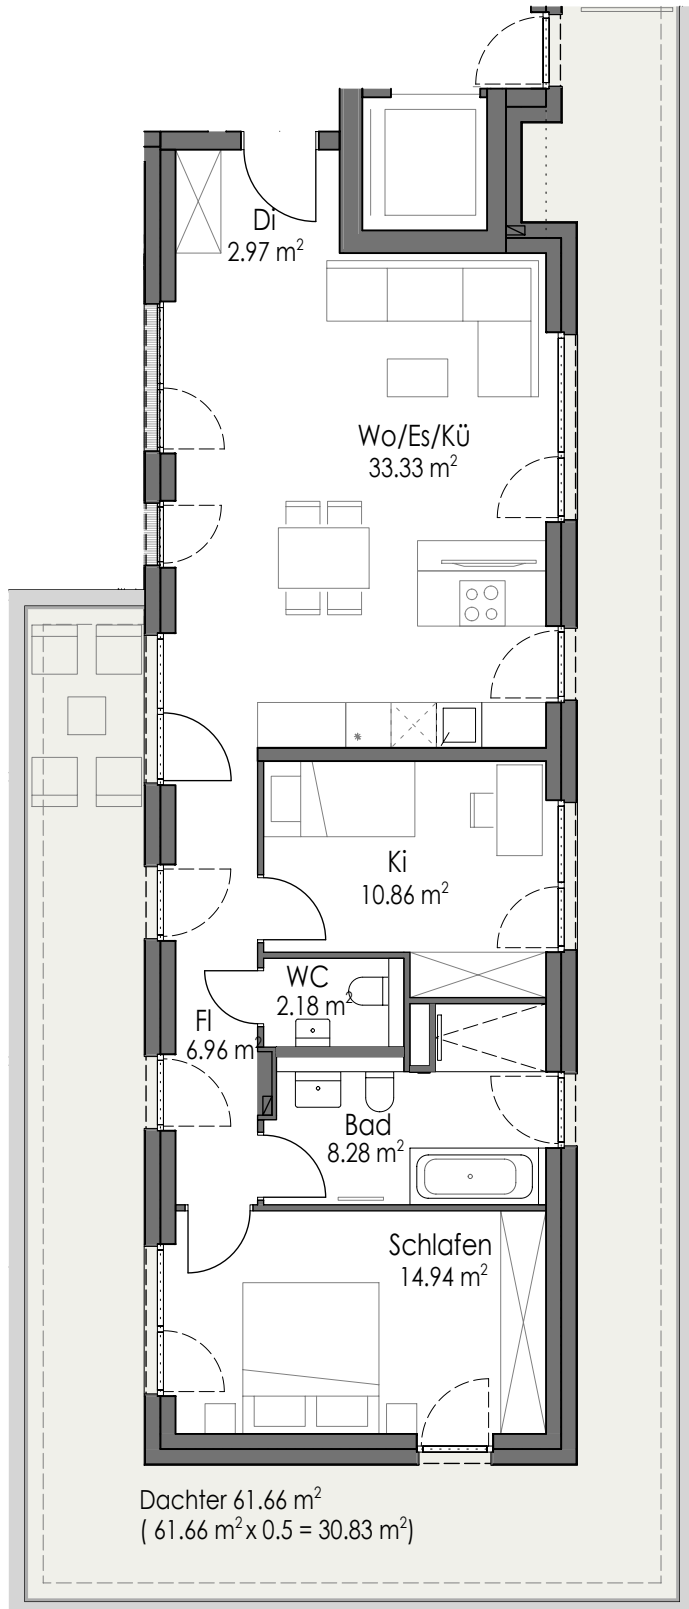

Wohnung 14/1.10