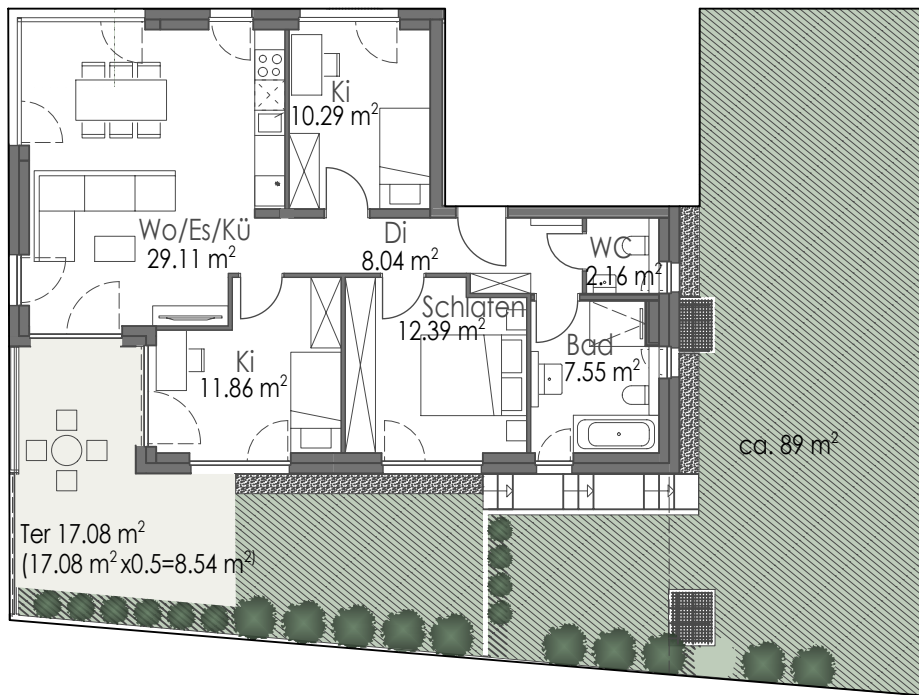

Wohnung 8.1